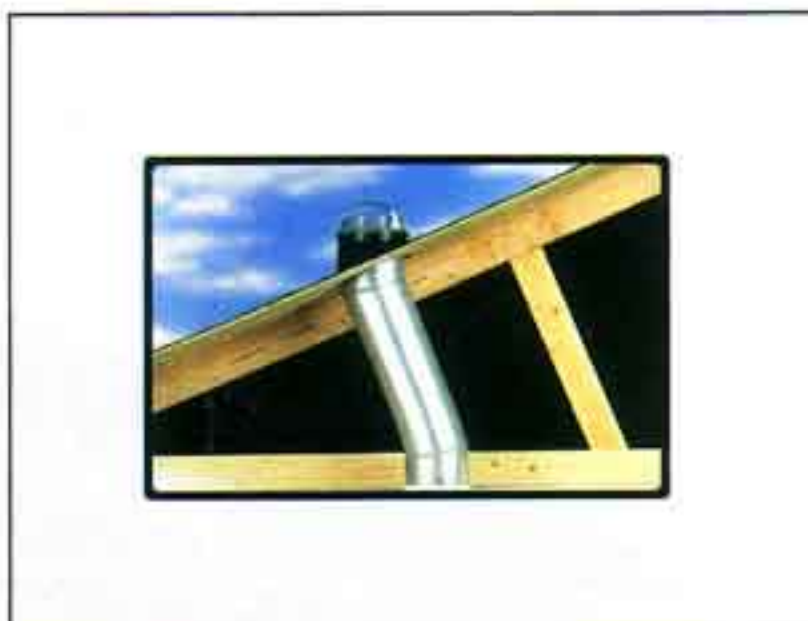

## ILUMINADOR

Lleva luz natural a cualquier espacio interior.

La serie Brighten Up de la compañía Solatube está pensada para obtener un rendimiento superior en un diseño muy compacto y pequeño, pudiendo llevar luz natural a casi cualquier espacio interior de una manera fácil

y económica. Si el cliente necesita iluminar un espacio pequeño como es un aseo, un pasillo, un vestidor, incluso un despacho, etc., puede escoger el modelo de 25 cm Solatube. La opción de 25 cm ilumina una área de hasta 14 m<sup>2</sup>. Asimismo, se utiliza el modelo de 35 cm para áreas más grandes o espacios que necesiten llenar con

más luz, como cuartos de baño, cocinas, huecos de escaleras...iluminando así hasta 25 m<sup>2</sup>.

De igual modo, para dotar de luz a áreas más grandes o diferentes, se puede utilizar más de una unidad Solatube de cualquiera de los dos modelos y distribuirlos conforme requerimientos de proyecto.