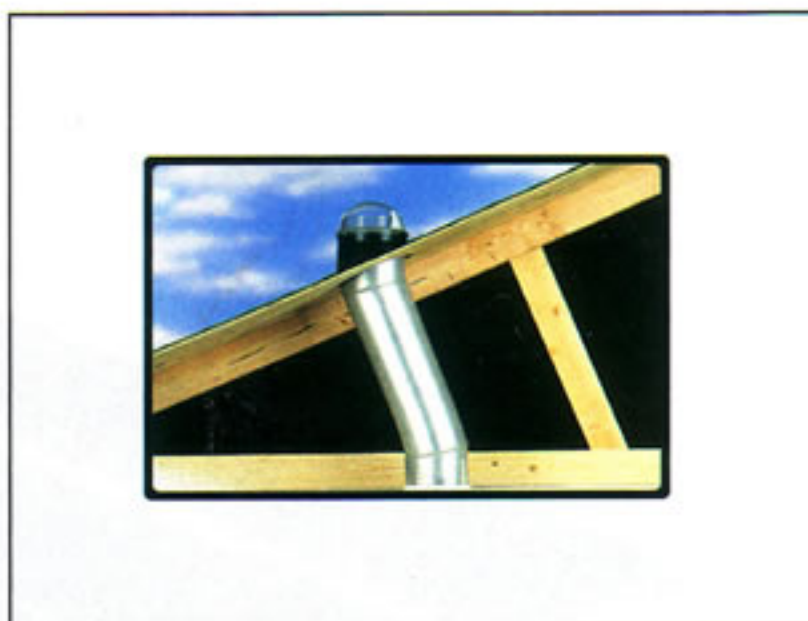

## ILUMINADOR

Lleva luz natural a cualquier espacio interior.

La serie Brighten Up de la compañía Solatube está pensada para obtener un rendimiento superior en un diseño muy compacto y pequeño, pudiendo llevar luz natural a casi cualquier espacio interior de una manera fácil

y económica. Si el cliente necesita iluminar un espacio pequeño como es un aseo, un pasillo, un vestidor, incluso un despacho, etc., puede escoger el modelo de 25 cm Solatube. La opción de 25 cm ilumina una área de hasta 14 m<sup>2</sup>. Asimismo, se utiliza el modelo de 35 cm para áreas más grandes o espacios que necesiten llenar con

más luz, como cuartos de baño, cocinas, huecos de escaleras...iluminando así hasta 25 m<sup>2</sup>.

De igual modo, para dotar de luz a áreas más grandes o diferentes, se puede utilizar más de una unidad Solatube de cualquiera de los dos modelos y distribuirlos conforme requerimientos de proyecto.